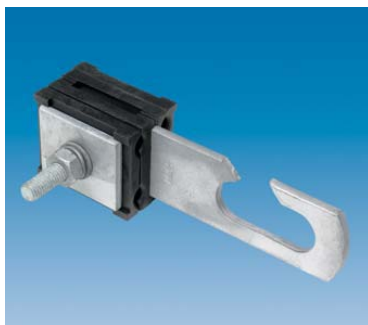

Podstawowe uchwyty do systemu samonośnego

Uchwyty odciągowe

kabłąk sztywny

HEL-5505 wiązka 4x10-35,
HEL-5506 wiązka 4x25-50
HEL-5507 wiązka 4x70-95
PA 4 120 wiązka 4x120

kabłąk odchylany

HEL-5503 wiązka 4x25-50
HEL-5504 wiązka 4x70-95

Uchwyty przyłącza

śrubowy z uchem pełnym

HEL-5505-2 wiązka 2x16-35
HEL-5505 wiązka 2x16-4x35

śrubowy z uchem otwartym

HEL-5505-2B wiązka 2x16-35
HEL-5505-B wiązka 2x16-4x35

samoklinujący

PA 25x100 wiązka 2x16-2x25

Uchwyty przelotowe

zwykły

PS 250/435 wiązka 2x50-4x35
PS 450 wiązka 2x95-4x50
PS 470 wiązka 4x70
PS 495 wiązka 4x95
PS 4120 wiązka 4x120

uniwersalny

USC 25-120
wiązka 4x25-120+2x25

rolkowy

RSC 25-120
wiązka 4x25-120+2x25